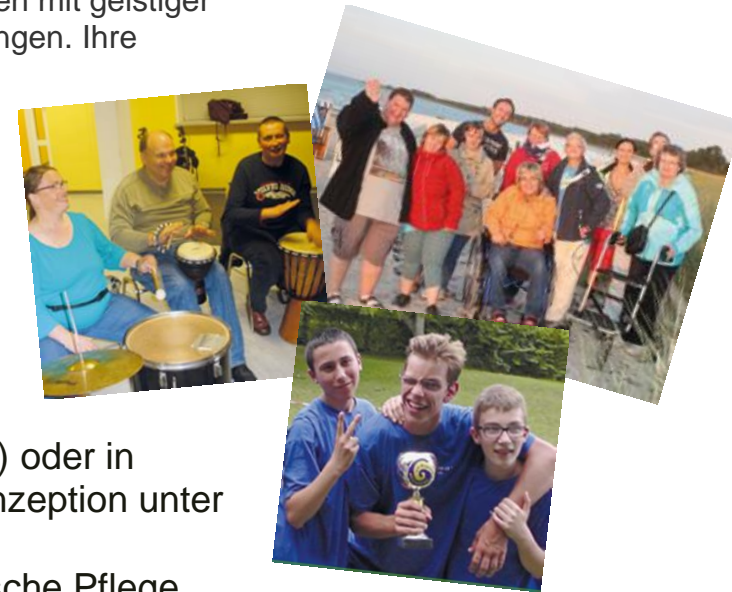

# Dein Nebenjob mit Perspektive bei der Lebenshilfe Erfurt

MIA

Die Lebenshilfe Erfurt bietet motivierten StudentInnen u.a. Menschen im Rahmen einer geringfügigen Beschäftigung (inkl. Zuschläge) die Möglichkeit, sich in vielfältigen Arbeitsbereichen für Menschen mit geistiger Behinderung zu engagieren und Ihre Fähigkeiten und Talente einzubringen. Ihre Einsatzmöglichkeiten sind so vielfältig und flexibel wie unsere Angebote:

- flexibler Einsatz und selbstständige Tätigkeit in verschiedenen Bereichen wie u.a.
  - Familienunterstützender Dienste zu Hause
  - Außer-Haus-Betreuung
  - Feriengestaltung für Kinder und Jugendliche
  - Bildungs- und Freizeit- und Sportangebote
  - Reisen
- individuelle Assistenz, Begleitung der NutzerInnen der offenen Angebote (MIA) oder in weiteren Einrichtungen der Lebenshilfe Erfurt entsprechend der jeweiligen Konzeption unter den Aspekten der Teilhabe- und Selbstbestimmung
- ggf. und bei Bedarf auch individuelle Basisversorgung und geschlechtsspezifische Pflege
- Umsetzung konzeptioneller und qualitätssichernder Maßnahmen und Angebote
- Führen klientenbezogener Dokumentation, aktive Teilnahme an Weiterbildungen

Wenn Dein Menschenbild humanistisch geprägt ist und Du dich mit dem Leitbild der Lebenshilfe Erfurt „Es ist normal, verschieden zu sein.“ identifizieren kannst – bewirb Dich!. Außerdem erwarten wir Flexibilität, Eigenverantwortung und Einsatzbereitschaft. Ein einwandfreies polizeiliches Führungszeugnis und ein Gesundheitspass sollten vorhanden sein.